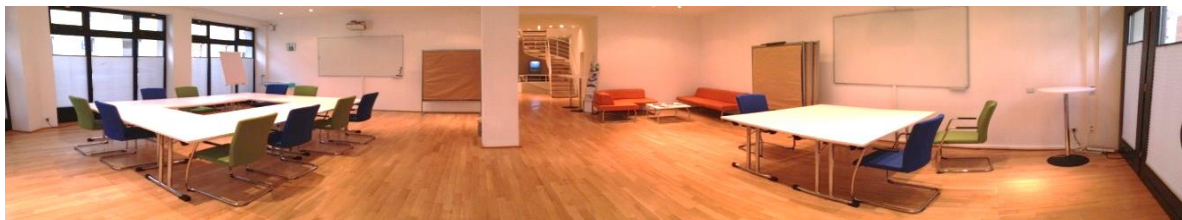

#### Tagungstechnik

- Beamer
- Leinwand
- 3 Flip-Charts
- 4 Pinwände
- 1 Moderatorenkoffer
- WLAN

#### Tagungsverpflegung

- Kaffee, Tee
- Softgetränke
- Plätzchen
- 
- 

Bei Bedarf kann ein kleiner Gruppenraum (ca. 12 m<sup>2</sup>) dazugebucht werden.

Sitzzecke

Ausschnitt Seminarraumbereich

Pausenbereich (ca. 15 m<sup>2</sup>)