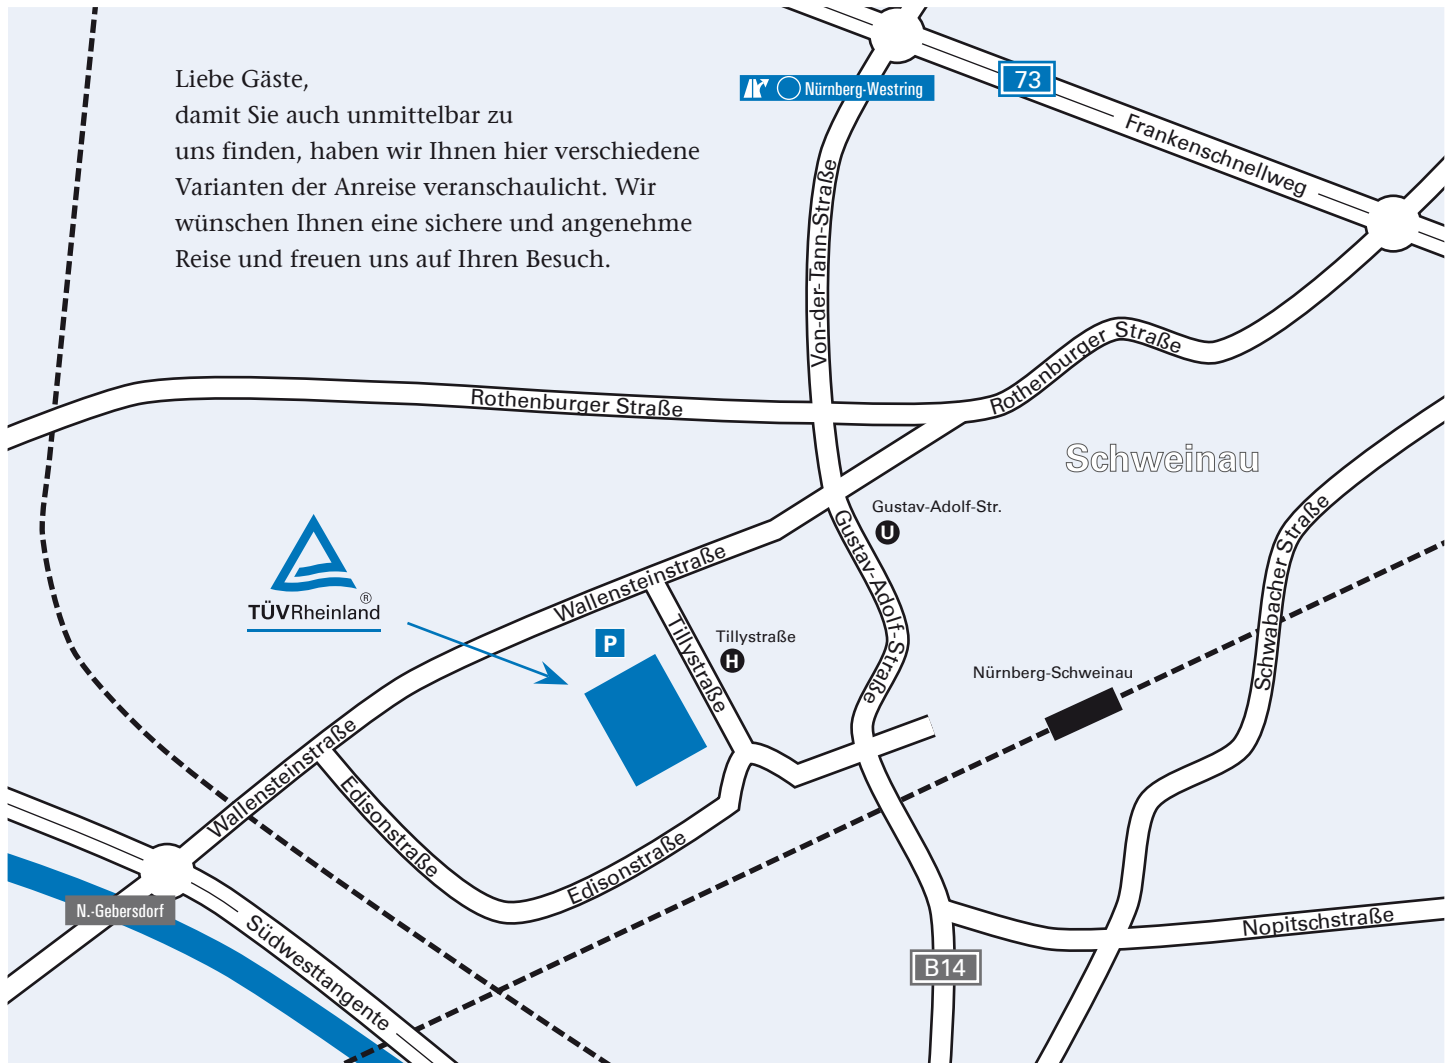

Liebe Gäste,
damit Sie auch unmittelbar zu
uns finden, haben wir Ihnen hier verschiedene
Varianten der Anreise veranschaulicht. Wir
wünschen Ihnen eine sichere und angenehme
Reise und freuen uns auf Ihren Besuch.

Anfahrtsplan Nürnberg.

Mit dem Auto

Über Südwesttangente, Ausfahrt
Nürnberg-Gebersdorf:

- der Beschilderung Richtung LGA folgen

Über Frankenschnellweg, Ausfahrt
Nürnberg Westring:

- Richtung Siemens abbiegen und dem Straßenverlauf folgen
- dritte Ampel rechts abbiegen und der Beschilderung Richtung LGA folgen

P Kostenfreie Parkplätze stehen
direkt am Gebäude zur Verfügung.

Mit öffentlichen Verkehrsmitteln

Ab Hauptbahnhof:

- mit U-Bahn Linie 3 Richtung Gustav-Adolf-Straße bis Gustav-Adolf-Straße
- weiter mit Bus Linie 68 oder 69 bis Haltestelle Tillystraße/Landsgewerbeanstalt
- oder zu Fuß in ca. 5 Minuten

Ab Flughafen Nürnberg:

- U-Bahn Linie 2 Richtung Röthenbach bis Rothenburger Straße
- dort umsteigen in U-Bahn Linie 3 Richtung Gustav-Adolf-Straße bis Gustav-Adolf-Straße
- weiter wie links beschrieben